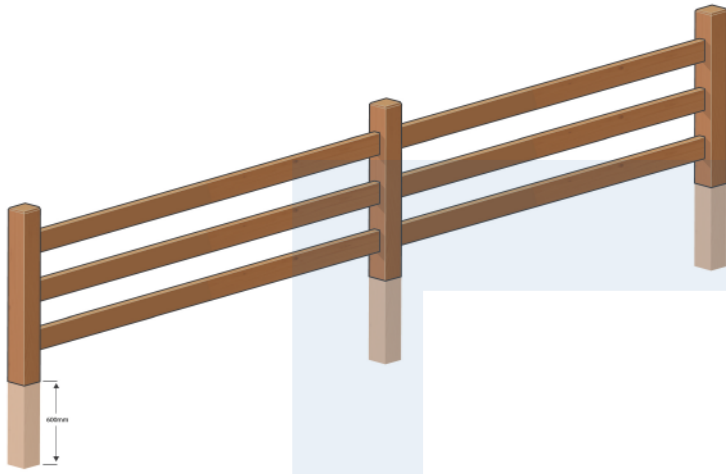

3 Rail Fencing System

Post/Rail Options

Standard Rail 150x50	Standard Post 150x150 1200 High	Optional Post 200x200 1200 High
-------------------------	---------------------------------------	---------------------------------------

Post/Rail Options

Optional Rail 200x50	150x150 1200 High	200x200 1200 High	150x150 1350 High	200x200 1350 High
-------------------------	----------------------	----------------------	----------------------	----------------------

Post Top Options

Chamfer (Standard)	Plain	Bevel	Pitched	Pyramid
-----------------------	-------	-------	---------	---------

www.strukta.com.au

☎ 0427 987 332 (Isaac Mead)