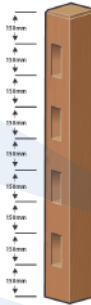

## Post/Rail Options

Standard Rail  
150x50

Standard Post  
150x150  
1350 High

Optional Post  
200x200  
1350 High

## Post Top Options

Chamfer  
(Standard)

Plain

Bevel

Pitched

Pyramid