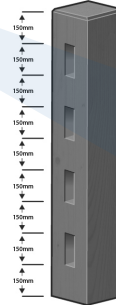

## Post/Rail Options

Standard Rail  
150x50

Standard Post  
150x150  
1350 High

Optional Post  
200x200  
1350 High

## Post Top Options

Chamfer  
(Standard)

Plain

Bevel

Pitched

Pyramid